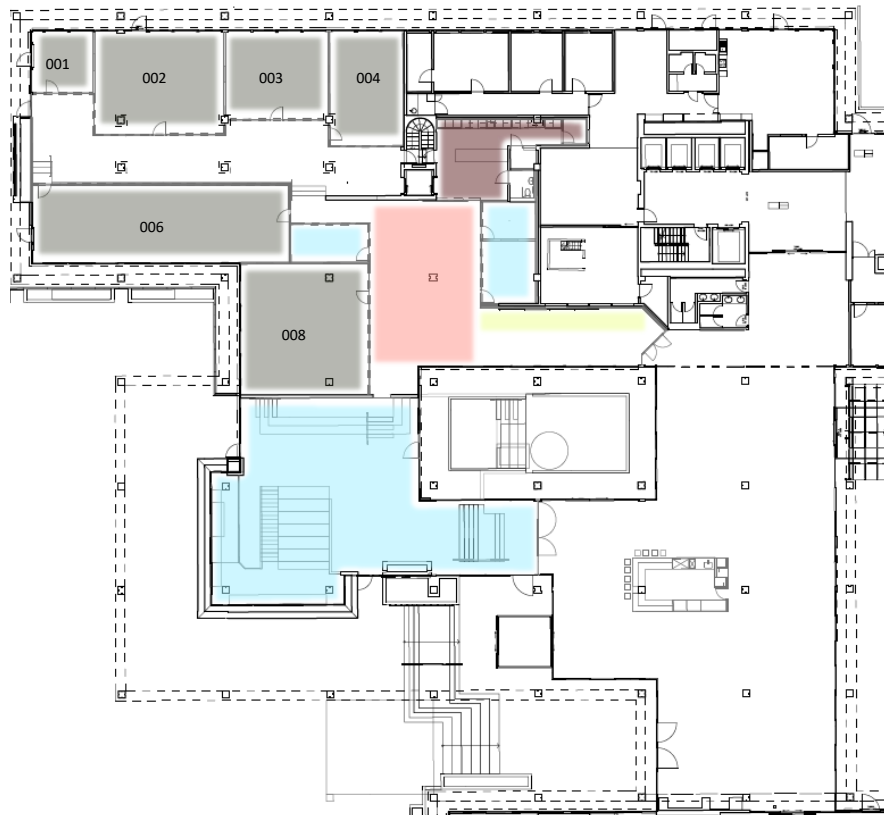

Grundrissplan EG

Bern Murifeld

- Flex Team
- Flex Rooms
- Shared Spaces
- Kitchen
- Lounge

Grundrissplan Etage 1

Bern Murifeld

- Flex Corporate
- Kitchen

Grundrissplan Etage 2

Bern Murifeld

- Flex Team
- Flex Rooms
- Flex Solo
- Shared Spaces
- Kitchen
- Lounge

Grundrissplan Etage 3

Bern Murifeld

- Flex Team / Flex Corporate
- Flex Rooms
- Shared Spaces
- Kitchen
- Lounge

Übersicht

Bern Murifeld

Raumnummer	Raumtyp	Raumgrösse	Raumkapazität*	Memberships*
001	Flex Team	20m ²	4	8
002	Flex Team	69m ²	14	28
003	Flex Team	47m ²	10	20
004	Flex Team	44m ²	10	20
006	Flex Team	104m ²	22	44
008	Flex Team	87m ²	18	36
CO.1	Flex Corporate	465m ²	50	100
201	Flex Team	60m ²	14	28
202	Flex Team	50m ²	12	24
203	Flex Team	19m ²	4	8
204	Flex Team	36m ²	8	16
205	Flex Team	40m ²	9	18
206	Flex Team	50m ²	11	22
207	Flex Team	30m ²	7	14