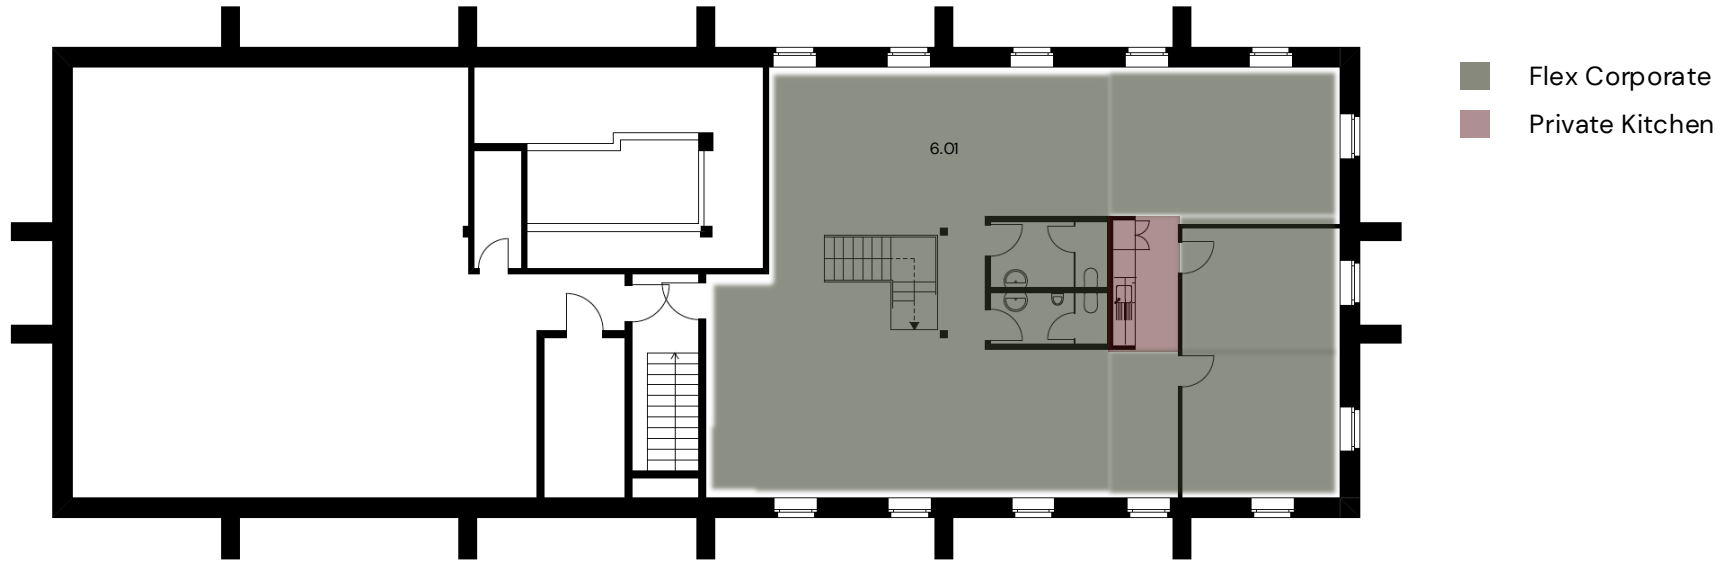

Floorplan Floor 2

Zurich Paradeplatz

Floorplan Floor 3

Zurich Paradeplatz

Floorplan Floor 4

Zurich Paradeplatz

Floorplan Floor 5

Zurich Paradeplatz

Floorplan Floor 6&7

Zurich Paradeplatz

Overview

Zurich Paradeplatz

Room number	Room type	Room size	Room capacity*	Memberships*
2.01	Flex Team	25m ²	6	12
2.02	Flex Team	14m ²	3	6
2.04	Flex Team	30m ²	6	12
2.05	Flex Team	28m ²	6	12
2.07	Flex Team	39m ²	8	16
2.08	Flex Team	30m ²	6	12
2.09	Flex Team	22m ²	4	8
2.10	Flex Team	15m ²	3	6
3.01	Flex Team	50m ²	12	24
3.02	Flex Team	28m ²	6	12
3.04	Flex Team	14m ²	3	6
3.06	Flex Team	30m ²	6	12
3.07	Flex Team	28m ²	6	12
3.08	Flex Team	18m ²	3	6