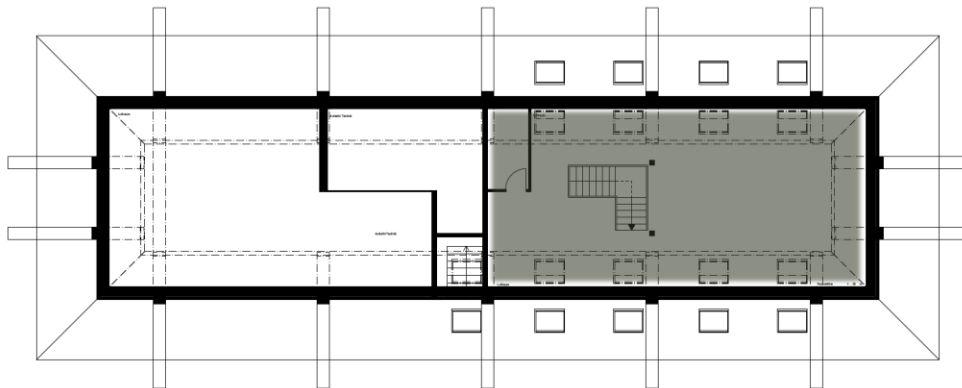

Floorplan Floor 2

Zurich Paradeplatz

Floorplan Floor 3

Zurich Paradeplatz

Floorplan Floor 4

Zurich Paradeplatz

Floorplan Floor 5

Zurich Paradeplatz

Floorplan Floor 6&7

Zurich Paradeplatz

Overview

Zurich Paradeplatz

Room number	Room type	Room size	Room capacity*	Memberships*
2.01	Flex Team	25m ²	6	12
2.02	Flex Team	14m ²	3	6
2.04	Flex Team	30m ²	6	12
2.05	Flex Team	28m ²	6	12
2.07	Flex Team	39m ²	8	16
2.08	Flex Team	30m ²	6	12
2.09	Flex Team	22m ²	4	8
2.10	Flex Team	15m ²	3	6
3.01	Flex Team	50m ²	12	24
3.02	Flex Team	28m ²	6	12
3.04	Flex Team	14m ²	3	6
3.06	Flex Team	30m ²	6	12
3.07	Flex Team	28m ²	6	12
3.08	Flex Team	18m ²	3	6